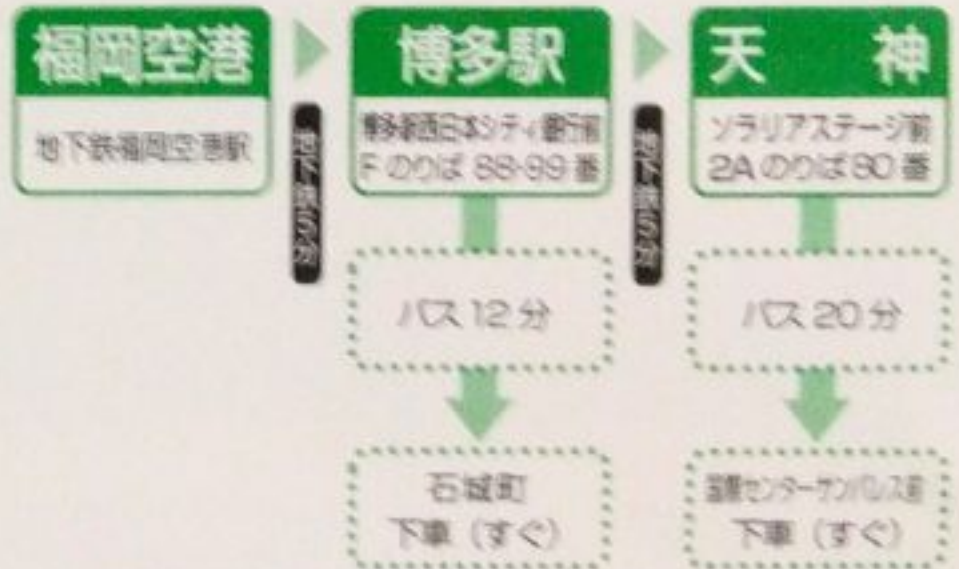

FAX : 092-436-8010

〈会場案内図〉

〈交通総合案内〉

地下鉄 / バス利用

【福岡空港】 天神ソリアスステーション2Aのりば 博多駅-博多駅日本橋西口駅行Fのりば

都市高速 / タクシー利用